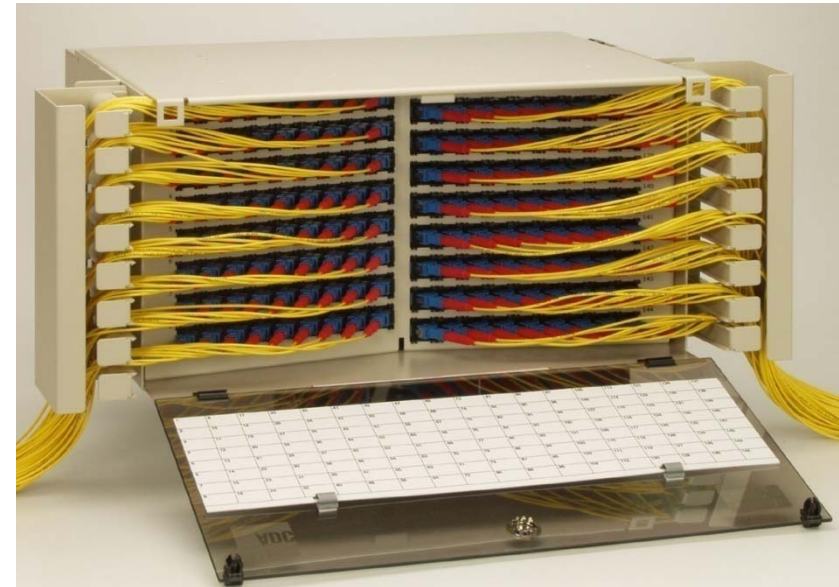

Оптические панели FPL

*ADC KRONE
Московское Представительство,
Октябрь 2010*

Описание FPL

- FPL - полная линейка оптических панелей специально разработанных для установки в телекоммуникационных шкафах и стойках. Терминация/Коммутация, Сращивание, Хранение излишков.

FPL панель 3U-5U

Емкость 12, 24, 48, 72, 96, 144 и 288 портов (1U/3U/5U)

- Терминация и сращивание пигтейлов
- Зоны Терминации/Коммутации и сращивания разнесены
- Угловая установка адаптеров
- Монтажные комплекты для установки в 19' и 23' стойки

Доступ к зоне сращивания

Расположение зоны срачивания

FPL Вид сверху

- Верхняя крышка снята (Доступ к зоне сращивания волокон)
- Задняя откидная крышка с кассетами сращивания и зоной хранения буферных трубок межстанционного или уличного кабеля.
- Терминация и сращивание до 144 (288 для LC коннекторов) волокон в объеме 5RU.