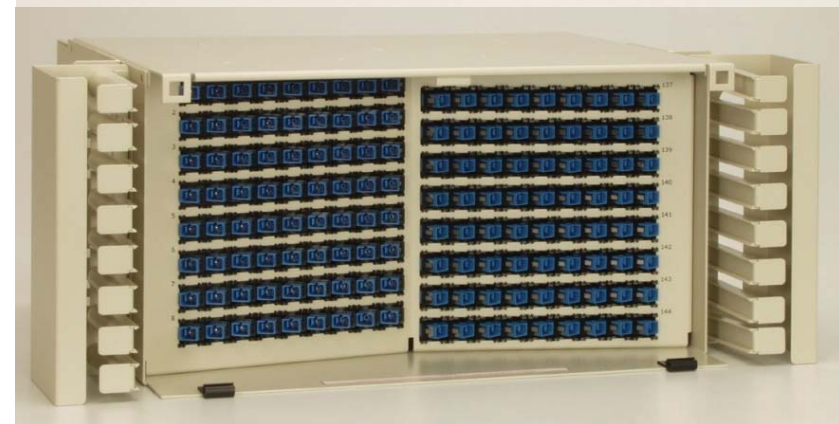

Оптические панели FPL

*ADC KRONE
Московское Представительство,
Октябрь 2010*

Описание FPL

- FPL - полная линейка оптических панелей специально разработанных для установки в телекоммуникационных шкафах и стойках. Терминация/Коммутация, Сращивание, Хранение излишков.

FPL панель 3U-5U

Емкость 12, 24, 48, 72, 96, 144 и 288 портов (1U/3U/5U)

- Терминация и сращивание пигтейлов
- Зоны Терминации/Коммутации и сращивания разнесены
- Угловая установка адаптеров
- Монтажные комплекты для установки в 19' и 23' стойки

Доступ к зоне сращивания

Расположение зоны срачивания

FPL Вид сверху

- Верхняя крышка снята (Доступ к зоне сращивания волокон)
- Задняя откидная крышка с кассетами сращивания и зоной хранения буферных трубок межстанционного или уличного кабеля.
- Терминация и сращивание до 144 (288 для LC коннекторов) волокон в объеме 5RU.