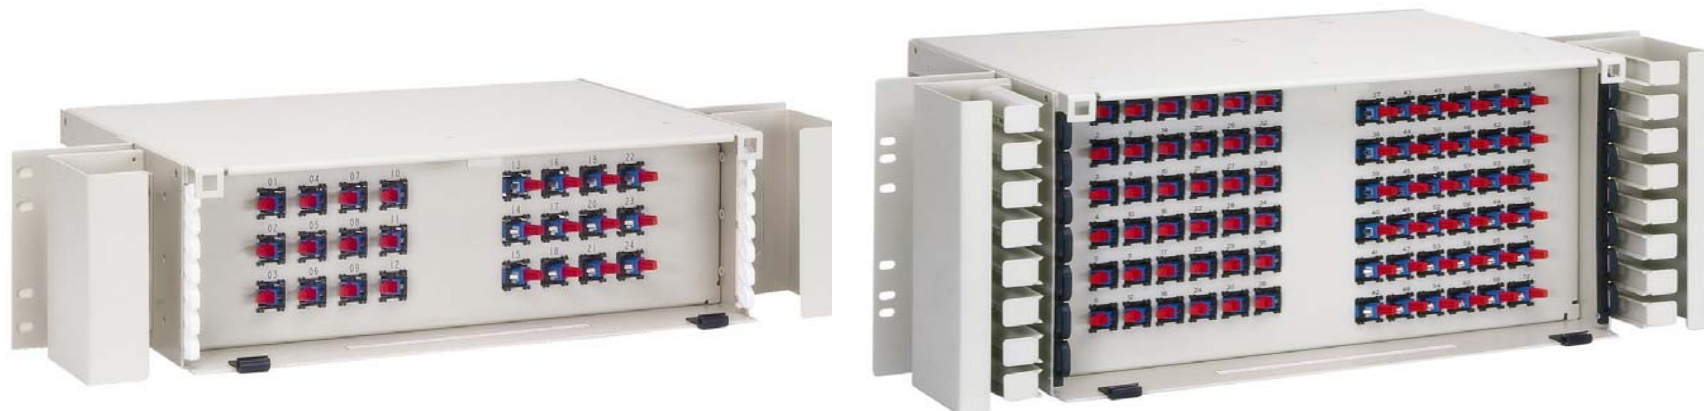

Оптические панели FPL

*ADC KRONE
Московское Представительство,
Октябрь 2010*

Описание FPL

- FPL - полная линейка оптических панелей специально разработанных для установки в телекоммуникационных шкафах и стойках. Терминация/Коммутация, Сращивание, Хранение излишков.

FPL панель 3U-5U

Емкость 12, 24, 48, 72, 96, 144 и 288 портов (1U/3U/5U)

- Терминация и сращивание пигтейлов
- Зоны Терминации/Коммутации и сращивания разнесены
- Угловая установка адаптеров
- Монтажные комплекты для установки в 19' и 23' стойки

Доступ к зоне сращивания

Расположение зоны срачивания

FPL Вид сверху

- Верхняя крышка снята (Доступ к зоне сращивания волокон)
- Задняя откидная крышка с кассетами сращивания и зоной хранения буферных трубок межстанционного или уличного кабеля.
- Терминация и сращивание до 144 (288 для LC коннекторов) волокон в объеме 5RU.