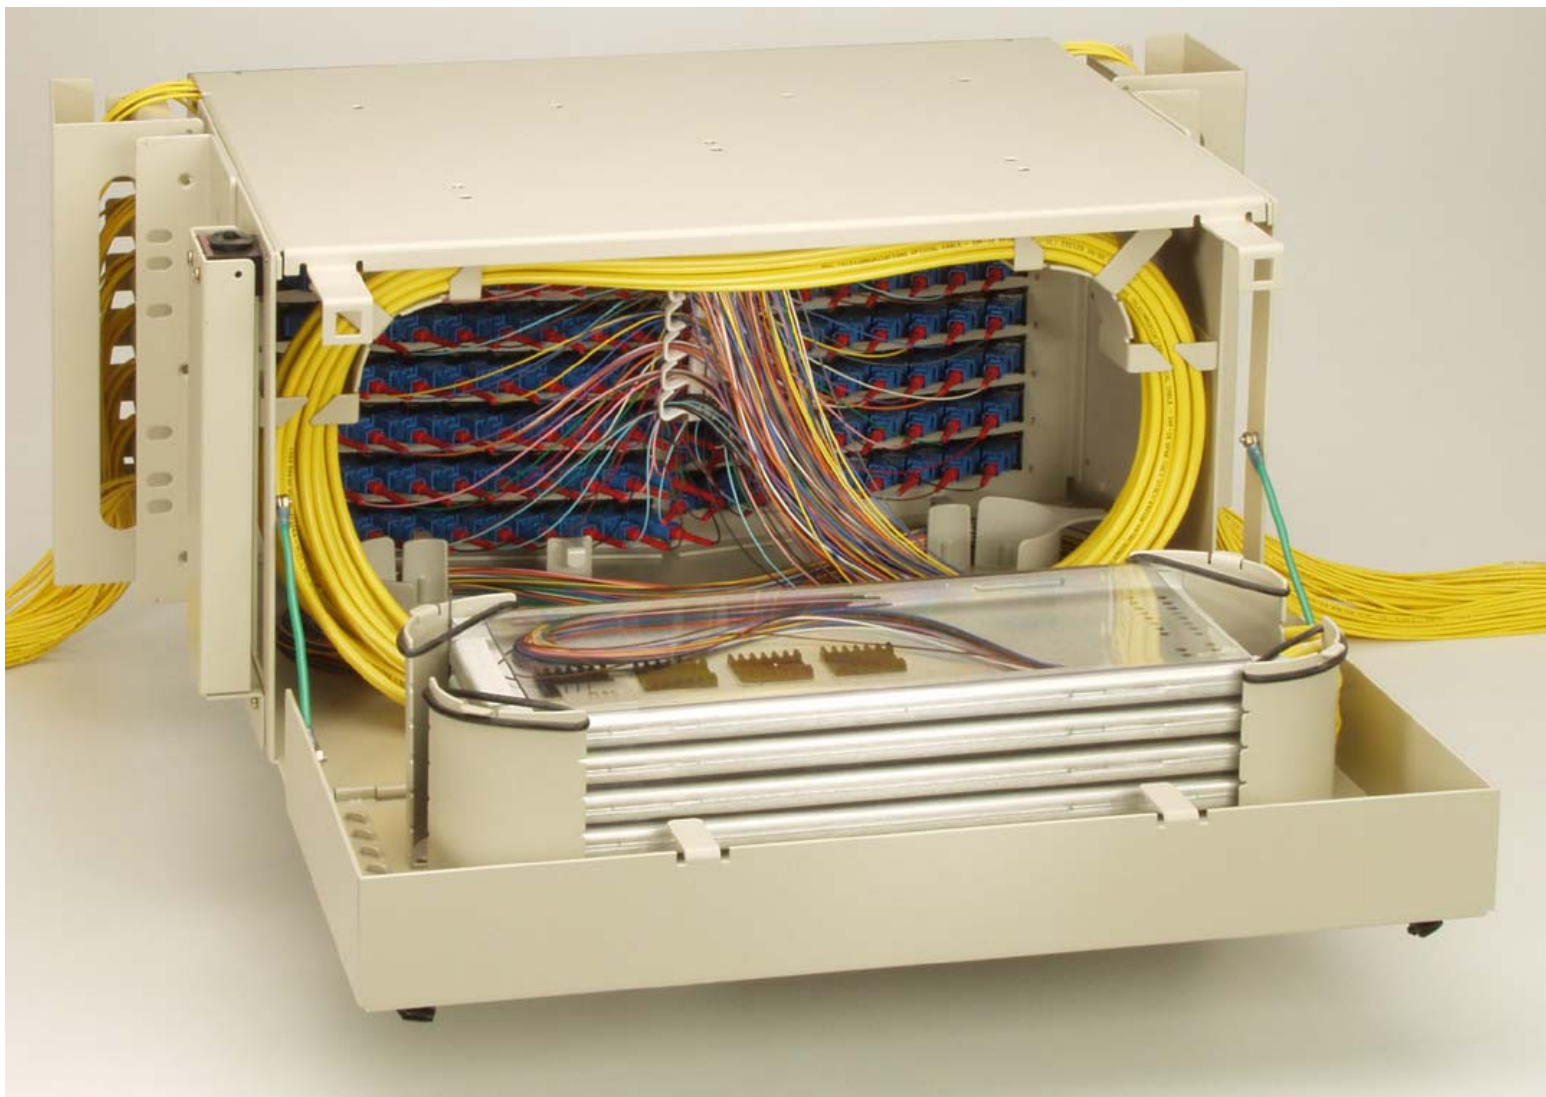

Оптические панели FPL

*ADC KRONE
Московское Представительство,
Октябрь 2010*

Описание FPL

- FPL - полная линейка оптических панелей специально разработанных для установки в телекоммуникационных шкафах и стойках. Терминация/Коммутация, Сращивание, Хранение излишков.

FPL панель 3U-5U

Емкость 12, 24, 48, 72, 96, 144 и 288 портов (1U/3U/5U)

- Терминация и сращивание пигтейлов
- Зоны Терминации/Коммутации и сращивания разнесены
- Угловая установка адаптеров
- Монтажные комплекты для установки в 19' и 23' стойки

Доступ к зоне сращивания

Расположение зоны срачивания

FPL Вид сверху

- Верхняя крышка снята (Доступ к зоне сращивания волокон)
- Задняя откидная крышка с кассетами сращивания и зоной хранения буферных трубок межстанционного или уличного кабеля.
- Терминация и сращивание до 144 (288 для LC коннекторов) волокон в объеме 5RU.