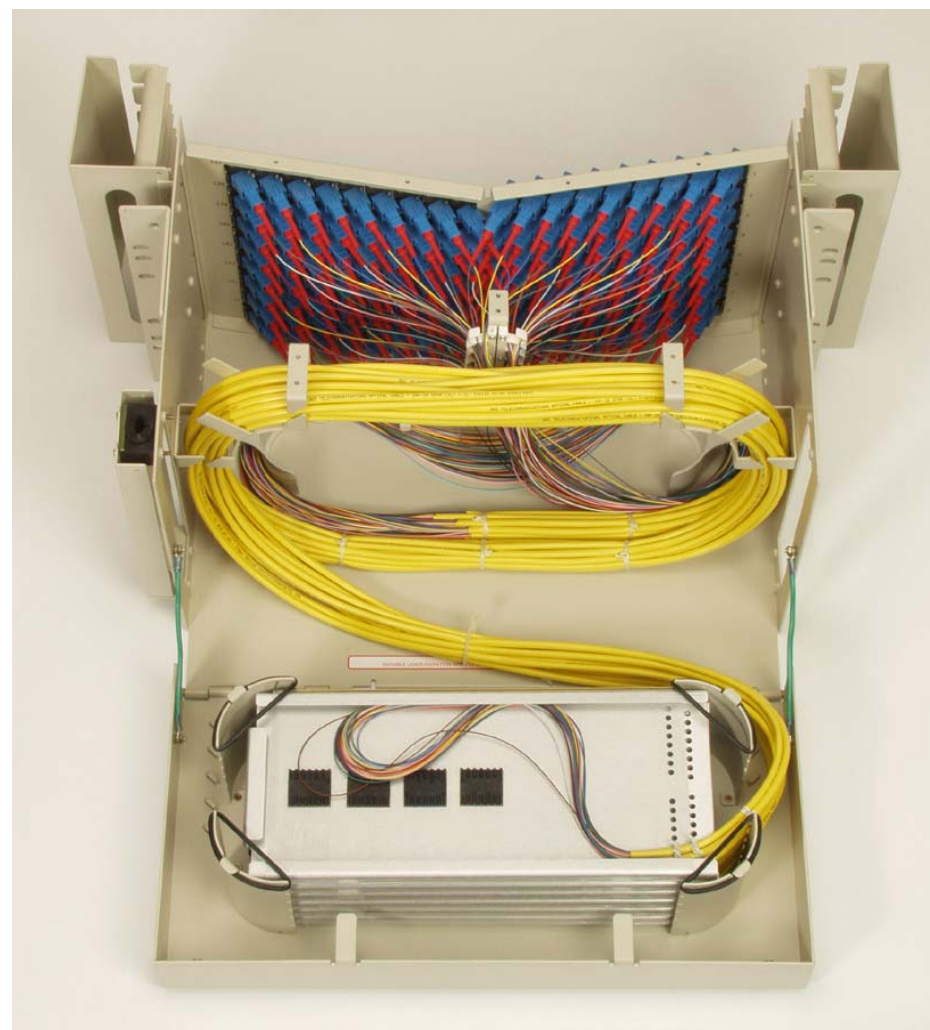

Доступ к зоне сращивания

Расположение зоны срачивания

FPL Вид сверху

- Верхняя крышка снята (Доступ к зоне сращивания волокон)
- Задняя откидная крышка с кассетами сращивания и зоной хранения буферных трубок межстанционного или уличного кабеля.
- Терминация и сращивание до 144 (288 для LC коннекторов) волокон в объеме 5RU.