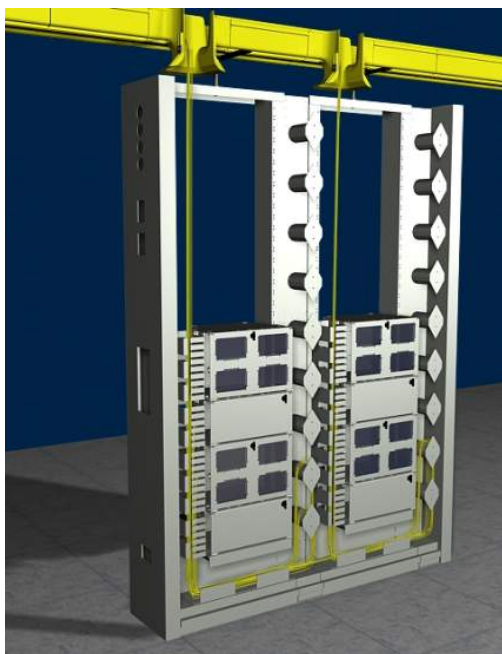

Оптические панели FL2000

*ADC KRONE
Московское Представительство,
Октябрь 2010*

FL2000

Оптическое решение

- Универсальный дизайн, рассчитанный на использование в стандартных стативах и шкафах (19", 21", 600mm)
- Продуманная система кабельного менеджмента
- Быстрая и легкая установка и наращивание
- Полностью фронтальное обслуживание
- Модульный продукт обеспечивает терминацию, сращивание волокон и их хранение
- Поворотная лицевая панель обеспечивает полный доступ во внутреннюю часть

FL2000

Распределение кабелей

Вертикальная направляющая

Защитный ограничитель радиуса изгиба

Адаптеры, установленные под углом 45°

FL2000

Комбинированные панели (терминация + сращивание)

Комбинированные панели (шасси)
для монтажа в стойках 600 мм:

- 48 волокон, частично укомплектованная

FL2000

Сплайс-пластина

- Запатентованная конструкция в виде колеса (Wheel)
- 12 или 24 сращивания, термоусадка или механические держатели
- Ввод кабелей с одной стороны
- Запас длины кабеля в оплетке - до 3м, без оплетки – до 1 м
- Отсутствие каких-либо стационарных механических креплений или зажимов для кабеля