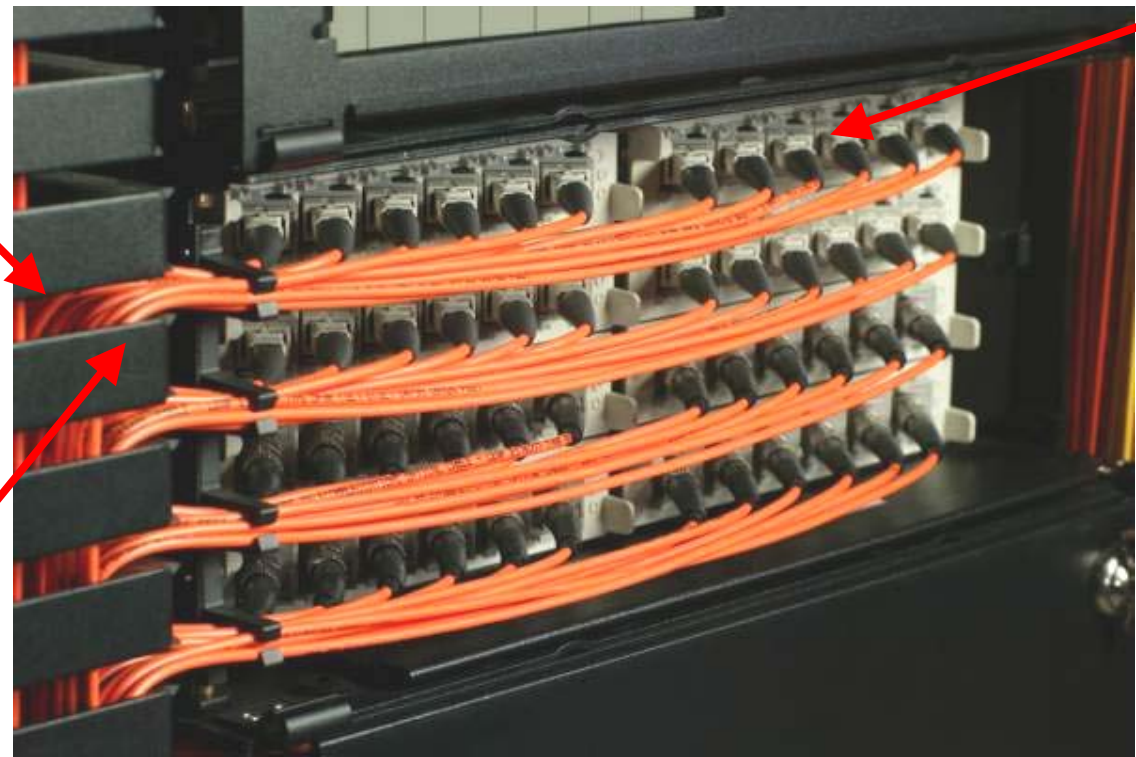

Оптические панели FL2000

*ADC KRONE
Московское Представительство,
Октябрь 2010*

FL2000

Оптическое решение

- Универсальный дизайн, рассчитанный на использование в стандартных стативах и шкафах (19", 21", 600mm)
- Продуманная система кабельного менеджмента
- Быстрая и легкая установка и наращивание
- Полностью фронтальное обслуживание
- Модульный продукт обеспечивает терминацию, сращивание волокон и их хранение
- Поворотная лицевая панель обеспечивает полный доступ во внутреннюю часть

FL2000

Распределение кабелей

Вертикальная направляющая

Защитный ограничитель радиуса изгиба

Адаптеры, установленные под углом 45°

FL2000

Комбинированные панели (терминация + сращивание)

Комбинированные панели (шасси)
для монтажа в стойках 600 мм:

- 48 волокон, частично укомплектованная

FL2000

Сплайс-пластина

- Запатентованная конструкция в виде колеса (Wheel)
- 12 или 24 сращивания, термоусадка или механические держатели
- Ввод кабелей с одной стороны
- Запас длины кабеля в оплетке - до 3м, без оплетки – до 1 м
- Отсутствие каких-либо стационарных механических креплений или зажимов для кабеля