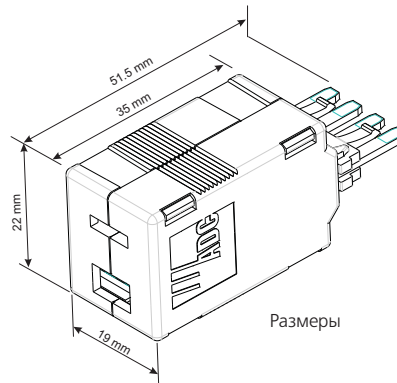

Спецификация ТЕХНИЧЕСКИЕ ДАННЫЕ

ТЕМПЕРАТУРНЫЕ ХАРАКТЕРИСТИКИ

Температура эксплуатации: -20°C до +65°C

Температура хранения: -40°C до +85°C

МЕХАНИЧЕСКИЕ ХАРАКТЕРИСТИКИ

Вес: 14 г

За детальной информацией о характеристиках фильтров, пожалуйста, обращайтесь в представительство ADC KRONE

Данные для заказа

Наименование	Catalogue Number
BroadWire PLUS™ ADSL сплиттер на 1 линию для плинтов типоряда 2, доступ для тестирования, POTS, Zreal(1) =600 Ом, соответствие ITU-T G 992.1 Annex E.1	HLF-6670 2 625-00
BroadWire PLUS™ ADSL сплиттер на 1 линию для плинтов типоряда 2, доступ для тестирования, ISDN (2B1Q)	HLF-6670 2 630-00

Сплиттеры с другими характеристиками - по запросу.

Интернет: www.adckrone.com

ADC GmbH, Beeskowdamm, 3-11, 14167 Berlin, Germany
Phone: +49 30 8453-0 Fax: +49 30 8453-1703.

ADC KRONE Представительство, Россия, 109147, Москва, ул Таганская 17-23
Телефон: +7 495 9671384 Факс: +7 495 9671385

Опубликованные здесь данные действуют на момент публикации. По причине постоянного совершенствования наших продуктов, мы оставляем за собой право изменять спецификации без предварительного уведомления. Вы можете в любой момент уточнить спецификации на интересующее Вас оборудование, связавшись с нашим головным офисом в Миннеаполисе. ADC Telecommunications, Inc., рассматривает свой патентный портфель как важнейшую часть активов компании и решительно преследует любые нарушения патентного права.

101238RU Mar 09 Revision © 2007, 2009 ADC Communications (Germany) Ltd. All Rights Reserved