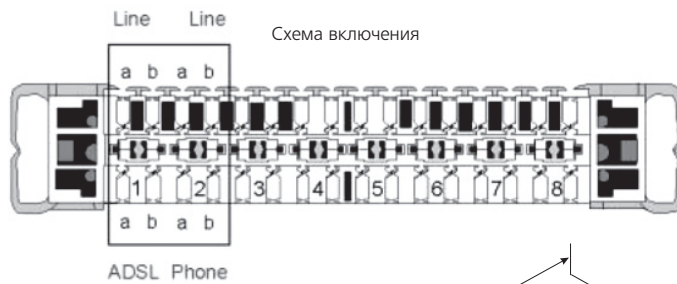

Спецификация ТЕХНИЧЕСКИЕ ДАННЫЕ

ТЕМПЕРАТУРНЫЕ ХАРАКТЕРИСТИКИ

Температура эксплуатации: -20°C до +65°C

Температура хранения: -40°C до +85°C

МЕХАНИЧЕСКИЕ ХАРАКТЕРИСТИКИ

Вес: 14 г

За детальной информацией о характеристиках фильтров, пожалуйста, обращайтесь в представительство ADC KRONE

Данные для заказа

Наименование	Catalogue Number
BroadWire PLUS™ ADSL сплиттер на 1 линию для плинтов типоряда 2, доступ для тестирования, POTS, Zreal(1) =600 Ом, соответствие ITU-T G 992.1 Annex E.1	HLF-6670 2 625-00
BroadWire PLUS™ ADSL сплиттер на 1 линию для плинтов типоряда 2, доступ для тестирования, ISDN (2B1Q)	HLF-6670 2 630-00

Сплиттеры с другими характеристиками - по запросу.

Интернет: www.adckrone.com

ADC GmbH, Beeskowdamm, 3-11, 14167 Berlin, Germany
Phone: +49 30 8453-0 Fax: +49 30 8453-1703.

ADC KRONE Представительство, Россия, 109147, Москва, ул Таганская 17-23
Телефон: +7 495 9671384 Факс: +7 495 9671385

Опубликованные здесь данные действуют на момент публикации. По причине постоянного совершенствования наших продуктов, мы оставляем за собой право изменять спецификации без предварительного уведомления. Вы можете в любой момент уточнить спецификации на интересующее Вас оборудование, связавшись с нашим головным офисом в Миннеаполисе. ADC Telecommunications, Inc., рассматривает свой патентный портфель как важнейшую часть активов компании и решительно преследует любые нарушения патентного права.

101238RU Mar 09 Revision © 2007, 2009 ADC Communications (Germany) Ltd. All Rights Reserved